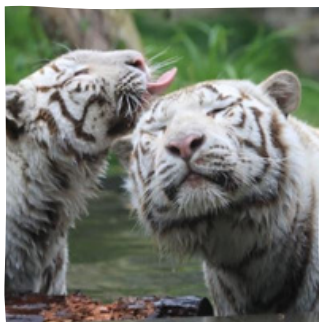

Les parcs animaliers